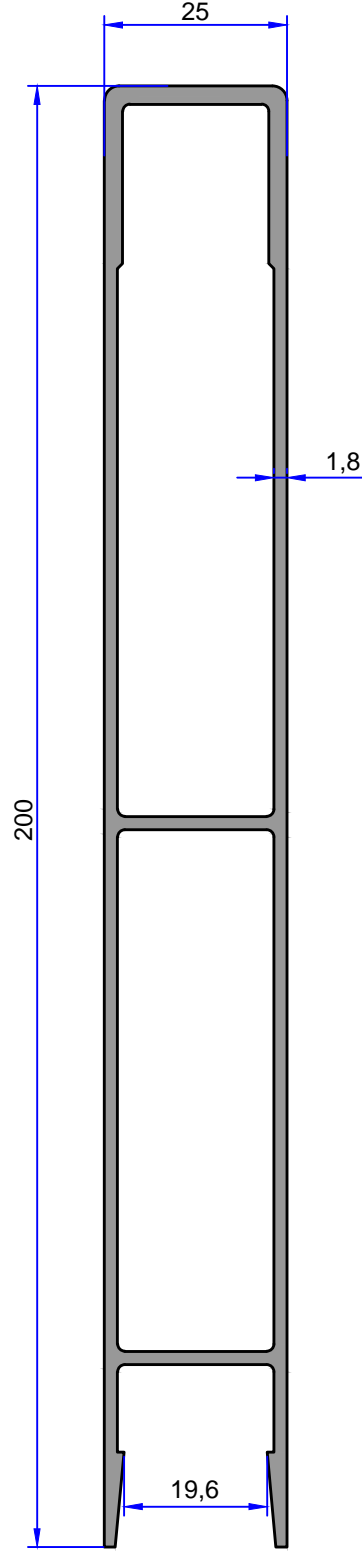

ÇELİKLER

ALÜMİNYUM PLASTİK SAN. VE TİC. A.Ş.

TIR PROFİLLERİ

web: www.celikleraluminyum.com.tr
email: celikler@celikleraluminyum.com.tr

4940
1.816 kg/m

4213
1.813 kg/m

4938
2.434 kg/m

TIR PROFİLLERİ

ÇELİKLER
ALÜMİNYUM PLASTİK
SAN.VE TİC. A.Ş.

4937
2.993 kg/m

4939
2.411 kg/m

Not: Katalog ağırlıkları teorik ağırlıklardır. Üzerine kalıp aşınmasından dolayı %3-%5 boya farkından dolayı %4-%6 ağırlık ilave edilecektir.