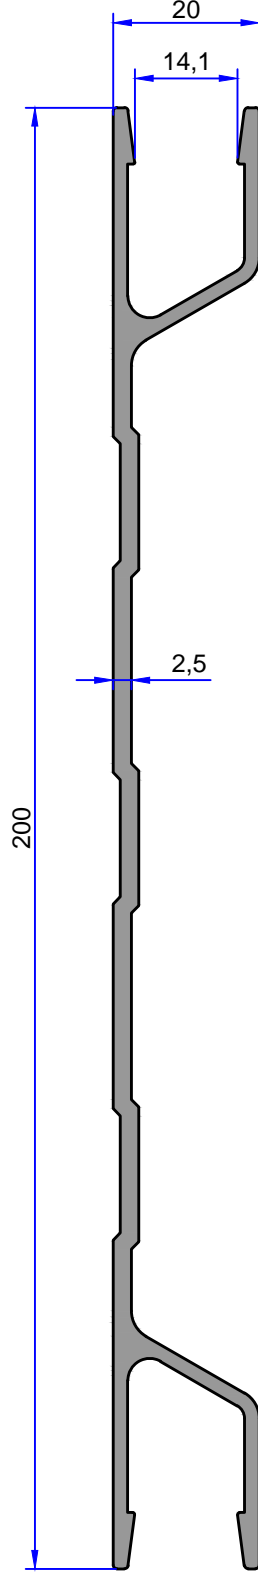

ÇELİKLER

ALÜMİNYUM PLASTİK SAN. VE TİC. A.Ş.

TIR PROFİLLERİ

web: www.celikleraluminyum.com.tr
email: celikler@celikleraluminyum.com.tr

4940
1.816 kg/m

4213
1.813 kg/m

4938
2.434 kg/m

TIR PROFİLLERİ

ÇELİKLER
ALÜMİNYUM PLASTİK
SAN.VE TİC. A.Ş.

4937
2.993 kg/m

4939
2.411 kg/m

Not: Katalog ağırlıkları teorik ağırlıklardır. Üzerine kalıp aşınmasından dolayı %3-%5 boya farkından dolayı %4-%6 ağırlık ilave edilecektir.