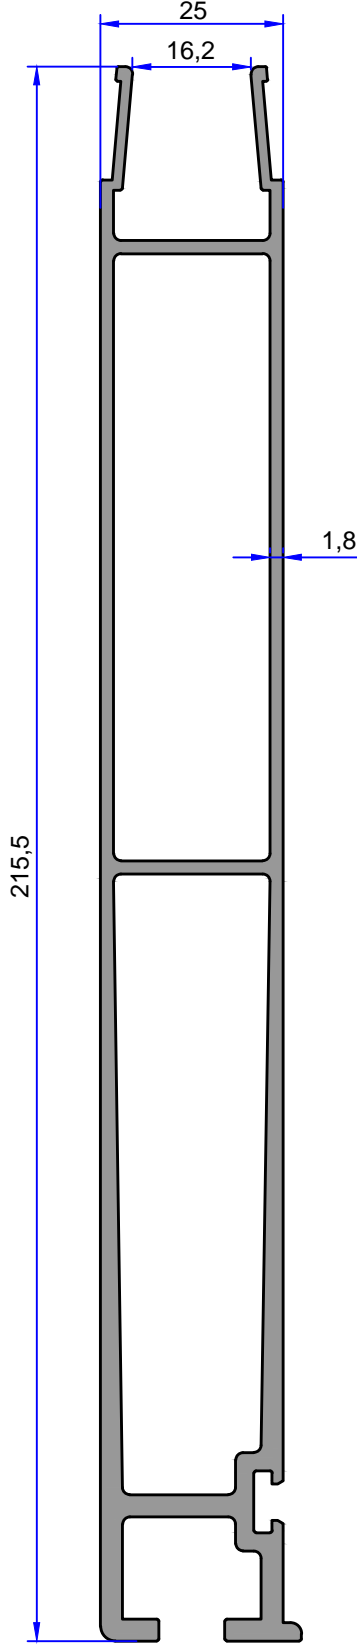

ÇELİKLER

ALÜMİNYUM PLASTİK SAN. VE TİC. A.Ş.

TIR PROFİLLERİ

web: www.celikleraluminyum.com.tr
email: celikler@celikleraluminyum.com.tr

4940
1.816 kg/m

4213
1.813 kg/m

4938
2.434 kg/m

TIR PROFİLLERİ

ÇELİKLER
ALÜMİNYUM PLASTİK
SAN.VE TİC. A.Ş.

4937
2.993 kg/m

4939
2.411 kg/m

Not: Katalog ağırlıkları teorik ağırlıklardır. Üzerine kalıp aşınmasından dolayı %3-%5 boya farkından dolayı %4-%6 ağırlık ilave edilecektir.