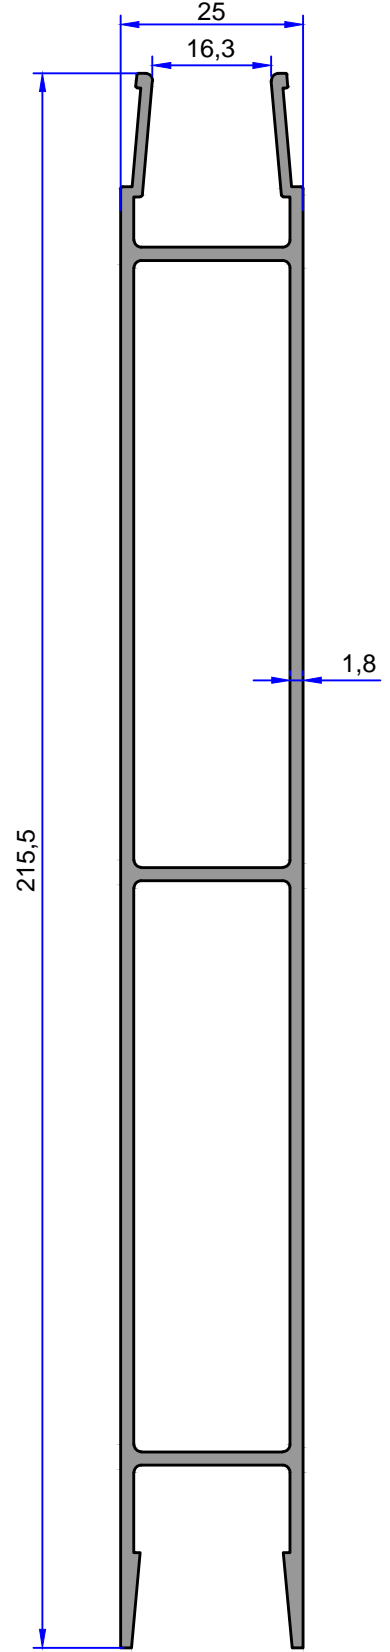

ÇELİKLER

ALÜMİNYUM PLASTİK SAN. VE TİC. A.Ş.

TIR PROFİLLERİ

web: www.celikleraluminyum.com.tr
email: celikler@celikleraluminyum.com.tr

4940
1.816 kg/m

4213
1.813 kg/m

4938
2.434 kg/m

TIR PROFİLLERİ

ÇELİKLER
ALÜMİNYUM PLASTİK
SAN.VE TİC. A.Ş.

4937
2.993 kg/m

4939
2.411 kg/m

Not: Katalog ağırlıkları teorik ağırlıklardır. Üzerine kalıp aşınmasından dolayı %3-%5 boya farkından dolayı %4-%6 ağırlık ilave edilecektir.