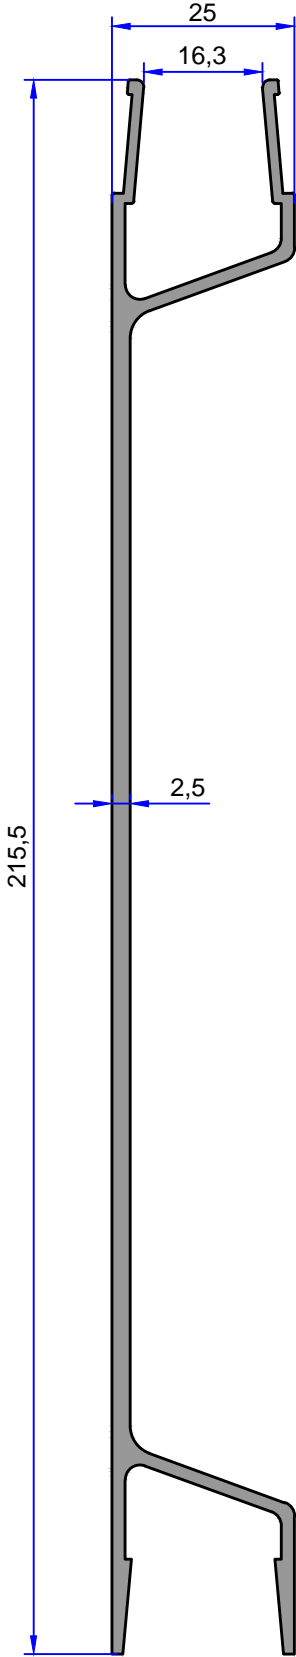

ÇELİKLER

ALÜMİNYUM PLASTİK SAN. VE TİC. A.Ş.

TIR PROFİLLERİ

web: www.celikleraluminyum.com.tr
email: celikler@celikleraluminyum.com.tr

4940
1.816 kg/m

4213
1.813 kg/m

4938
2.434 kg/m

TIR PROFİLLERİ

ÇELİKLER
ALÜMİNYUM PLASTİK
SAN.VE TİC. A.Ş.

4937
2.993 kg/m

4939
2.411 kg/m

Not: Katalog ağırlıkları teorik ağırlıklardır. Üzerine kalıp aşınmasından dolayı %3-%5 boya farkından dolayı %4-%6 ağırlık ilave edilecektir.