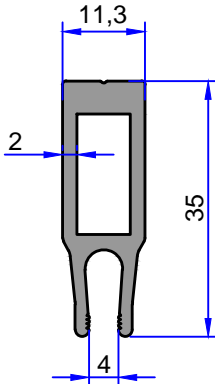

ÇELİKLER

ALÜMİNYUM PLASTİK SAN. VE TİC. A.Ş.

OTOBÜS KÖRÜK PROFİLLERİ

web: www.celikleraluminyum.com.tr
email: celikler@celikleraluminyum.com.tr

OTOBÜS KÖRÜK PROFİLLERİ

8383
0.111 kg/m

8382
0.197 kg/m

5657
0.183 kg/m

6289
0.140 kg/m

8898
0.165 kg/m

5656
0.483 kg/m

8386
0.501 kg/m

8384
0.305 kg/m

8385
0.320 kg/m

Not: Katalog ağırlıkları teorik ağırlıklardır. Üzerine kalıp aşınmasından dolayı %3-%5 boya farkından dolayı %4-%6 ağırlık ilave edilecektir.