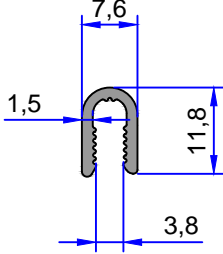

ÇELİKLER

ALÜMİNYUM PLASTİK SAN. VE TİC. A.Ş.

OTOBÜS KÖRÜK PROFİLLERİ

web: www.celikleraluminyum.com.tr
email: celikler@celikleraluminyum.com.tr

OTOBÜS KÖRÜK PROFİLLERİ

8383
0.111 kg/m

8382
0.197 kg/m

5657
0.183 kg/m

6289
0.140 kg/m

8898
0.165 kg/m

5656
0.483 kg/m

8386
0.501 kg/m

8384
0.305 kg/m

8385
0.320 kg/m

Not: Katalog ağırlıkları teorik ağırlıklardır. Üzerine kalıp aşınmasından dolayı %3-%5 boya farkından dolayı %4-%6 ağırlık ilave edilecektir.