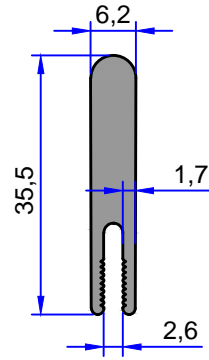

ÇELİKLER

ALÜMİNYUM PLASTİK SAN. VE TİC. A.Ş.

OTOBÜS KÖRÜK PROFİLLERİ

web: www.celikleraluminyum.com.tr
email: celikler@celikleraluminyum.com.tr

OTOBÜS KÖRÜK PROFİLLERİ

8383
0.111 kg/m

8382
0.197 kg/m

5657
0.183 kg/m

6289
0.140 kg/m

8898
0.165 kg/m

5656
0.483 kg/m

8386
0.501 kg/m

8384
0.305 kg/m

8385
0.320 kg/m

Not: Katalog ağırlıkları teorik ağırlıklardır. Üzerine kalıp aşınmasından dolayı %3-%5 boya farkından dolayı %4-%6 ağırlık ilave edilecektir.