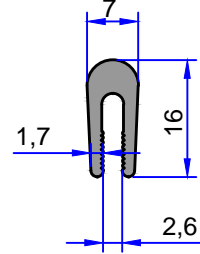

ÇELİKLER

ALÜMİNYUM PLASTİK SAN. VE TİC. A.Ş.

OTOBÜS KÖRÜK PROFİLLERİ

web: www.celikleraluminyum.com.tr
email: celikler@celikleraluminyum.com.tr

OTOBÜS KÖRÜK PROFİLLERİ

8383
0.111 kg/m

8382
0.197 kg/m

5657
0.183 kg/m

6289
0.140 kg/m

8898
0.165 kg/m

5656
0.483 kg/m

8386
0.501 kg/m

8384
0.305 kg/m

8385
0.320 kg/m

Not: Katalog ağırlıkları teorik ağırlıklardır. Üzerine kalıp aşınmasından dolayı %3-%5 boya farkından dolayı %4-%6 ağırlık ilave edilecektir.