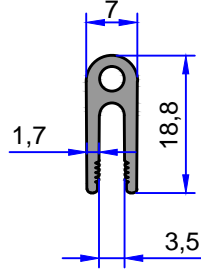

ÇELİKLER

ALÜMİNYUM PLASTİK SAN. VE TİC. A.Ş.

OTOBÜS KÖRÜK PROFİLLERİ

web: www.celikleraluminyum.com.tr
email: celikler@celikleraluminyum.com.tr

OTOBÜS KÖRÜK PROFİLLERİ

8383
0.111 kg/m

8382
0.197 kg/m

5657
0.183 kg/m

6289
0.140 kg/m

8898
0.165 kg/m

5656
0.483 kg/m

8386
0.501 kg/m

8384
0.305 kg/m

8385
0.320 kg/m

Not: Katalog ağırlıkları teorik ağırlıklardır. Üzerine kalıp aşınmasından dolayı %3-%5 boya farkından dolayı %4-%6 ağırlık ilave edilecektir.