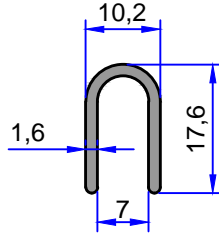

ÇELİKLER

ALÜMİNYUM PLASTİK SAN. VE TİC. A.Ş.

OTOBÜS KÖRÜK PROFİLLERİ

web: www.celikleraluminyum.com.tr
email: celikler@celikleraluminyum.com.tr

OTOBÜS KÖRÜK PROFİLLERİ

8383
0.111 kg/m

8382
0.197 kg/m

5657
0.183 kg/m

6289
0.140 kg/m

8898
0.165 kg/m

5656
0.483 kg/m

8386
0.501 kg/m

8384
0.305 kg/m

8385
0.320 kg/m

Not: Katalog ağırlıkları teorik ağırlıklardır. Üzerine kalıp aşınmasından dolayı %3-%5 boya farkından dolayı %4-%6 ağırlık ilave edilecektir.