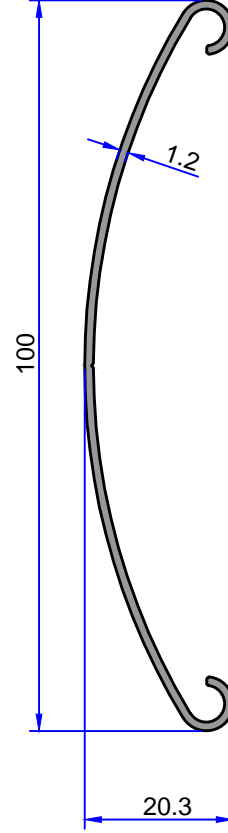

4837
2.570 kg/m

4835
1.968 kg/m

Not: Katalog ağırlıkları teorik ağırlıklardır. Üzerine kalıp aşınmasından dolayı %3-%5 boya farkından dolayı %4-%6 ağırlık ilave edilecektir.

GÜNEŞ KIRICI PROFİLLERİ

ÇELİKLER
ALÜMİNYUM PLASTİK
SAN.VE TİC. A.Ş.

4834
1.016 kg/m

5447
1.022 kg/m

10740
0.594 kg/m

6745
0.811 kg/m

6746
0.578 kg/m

Not: Katalog ağırlıkları teorik ağırlıklardır. Üzerine kalıp aşınmasından dolayı %3-%5 boya farkından dolayı %4-%6 ağırlık ilave edilecektir.

ÇELİKLER
ALÜMİNYUM PLASTİK
SAN.VE TİC. A.Ş.

GÜNEŞ KIRICI PROFİLLERİ

5355
3.069 kg/m

10067
0.410 kg/m

Not: Katalog ağırlıkları teorik ağırlıklardır. Üzerine kalıp aşınmasından dolayı %3-%5 boya farkından dolayı %4-%6 ağırlık ilave edilecektir.