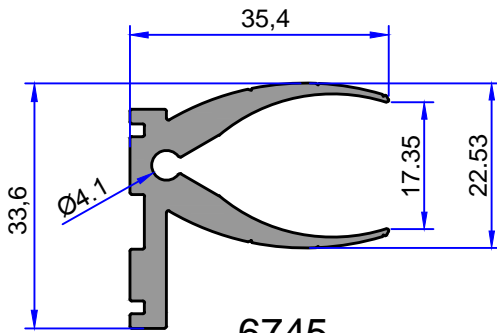

4837
2.570 kg/m

4835
1.968 kg/m

Not: Katalog ağırlıkları teorik ağırlıklardır. Üzerine kalıp aşınmasından dolayı %3-%5 boya farkından dolayı %4-%6 ağırlık ilave edilecektir.

GÜNEŞ KIRICI PROFİLLERİ

ÇELİKLER
ALÜMİNYUM PLASTİK
SAN.VE TİC. A.Ş.

4834
1.016 kg/m

5447
1.022 kg/m

10740
0.594 kg/m

6745
0.811 kg/m

6746
0.578 kg/m

Not: Katalog ağırlıkları teorik ağırlıklardır. Üzerine kalıp aşınmasından dolayı %3-%5 boya farkından dolayı %4-%6 ağırlık ilave edilecektir.

ÇELİKLER
ALÜMİNYUM PLASTİK
SAN.VE TİC. A.Ş.

GÜNEŞ KIRICI PROFİLLERİ

5355
3.069 kg/m

10067
0.410 kg/m

Not: Katalog ağırlıkları teorik ağırlıklardır. Üzerine kalıp aşınmasından dolayı %3-%5 boya farkından dolayı %4-%6 ağırlık ilave edilecektir.