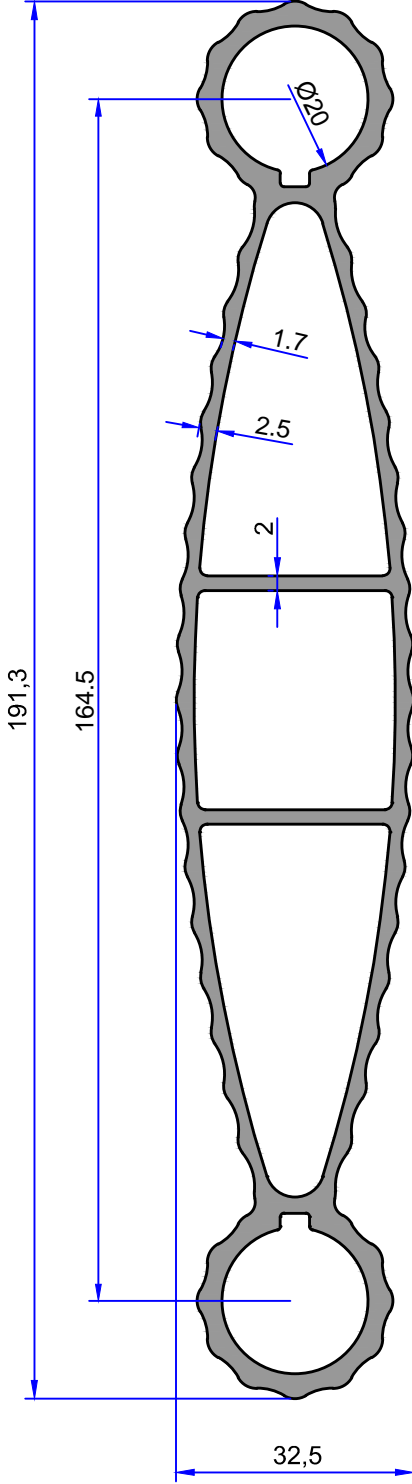

4837
2.570 kg/m

4835
1.968 kg/m

Not: Katalog ağırlıkları teorik ağırlıklardır. Üzerine kalıp aşınmasından dolayı %3-%5 boya farkından dolayı %4-%6 ağırlık ilave edilecektir.

GÜNEŞ KIRICI PROFİLLERİ

ÇELİKLER
ALÜMİNYUM PLASTİK
SAN.VE TİC. A.Ş.

4834
1.016 kg/m

5447
1.022 kg/m

10740
0.594 kg/m

6745
0.811 kg/m

6746
0.578 kg/m

Not: Katalog ağırlıkları teorik ağırlıklardır. Üzerine kalıp aşınmasından dolayı %3-%5 boya farkından dolayı %4-%6 ağırlık ilave edilecektir.

ÇELİKLER
ALÜMİNYUM PLASTİK
SAN.VE TİC. A.Ş.

GÜNEŞ KIRICI PROFİLLERİ

5355
3.069 kg/m

10067
0.410 kg/m

Not: Katalog ağırlıkları teorik ağırlıklardır. Üzerine kalıp aşınmasından dolayı %3-%5 boya farkından dolayı %4-%6 ağırlık ilave edilecektir.

GÜNEŞ KIRICI PROFİLLERİ

ÇELİKLER
ALÜMİNYUM PLASTİK
SAN.VE TİC. A.Ş.

Not: Katalog ağırlıkları teorik ağırlıklardır. Üzerine kalıp aşınmasından dolayı %3-%5 boya farkından dolayı %4-%6 ağırlık ilave edilecektir.