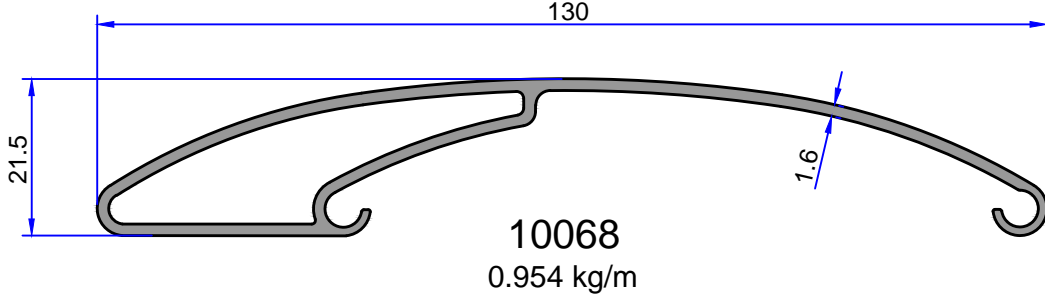

ÇELİKLER
ALÜMİNYUM PLASTİK
SAN.VE TİC. A.Ş.

GÜNEŞ KIRICI PROFİLLERİ

5355
3.069 kg/m

10067
0.410 kg/m

Not: Katalog ağırlıkları teorik ağırlıklardır. Üzerine kalıp aşınmasından dolayı %3-%5 boya farkından dolayı %4-%6 ağırlık ilave edilecektir.

GÜNEŞ KIRICI PROFİLLERİ

ÇELİKLER
ALÜMİNYUM PLASTİK
SAN.VE TİC. A.Ş.

Not: Katalog ağırlıkları teorik ağırlıklardır. Üzerine kalıp aşınmasından dolayı %3-%5 boya farkından dolayı %4-%6 ağırlık ilave edilecektir.