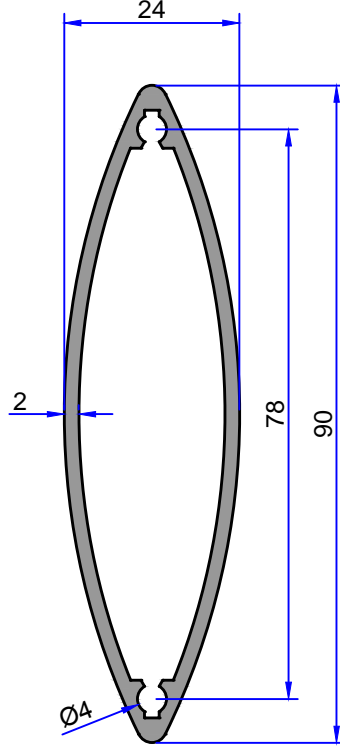

4837
2.570 kg/m

4835
1.968 kg/m

Not: Katalog ağırlıkları teorik ağırlıklardır. Üzerine kalıp aşınmasından dolayı %3-%5 boya farkından dolayı %4-%6 ağırlık ilave edilecektir.

GÜNEŞ KIRICI PROFİLLERİ

ÇELİKLER
ALÜMİNYUM PLASTİK
SAN.VE TİC. A.Ş.

4834
1.016 kg/m

5447
1.022 kg/m

10740
0.594 kg/m

6745
0.811 kg/m

6746
0.578 kg/m

Not: Katalog ağırlıkları teorik ağırlıklardır. Üzerine kalıp aşınmasından dolayı %3-%5 boya farkından dolayı %4-%6 ağırlık ilave edilecektir.

ÇELİKLER
ALÜMİNYUM PLASTİK
SAN.VE TİC. A.Ş.

GÜNEŞ KIRICI PROFİLLERİ

5355
3.069 kg/m

10067
0.410 kg/m

Not: Katalog ağırlıkları teorik ağırlıklardır. Üzerine kalıp aşınmasından dolayı %3-%5 boya farkından dolayı %4-%6 ağırlık ilave edilecektir.

GÜNEŞ KIRICI PROFİLLERİ

ÇELİKLER
ALÜMİNYUM PLASTİK
SAN.VE TİC. A.Ş.

Not: Katalog ağırlıkları teorik ağırlıklardır. Üzerine kalıp aşınmasından dolayı %3-%5 boya farkından dolayı %4-%6 ağırlık ilave edilecektir.