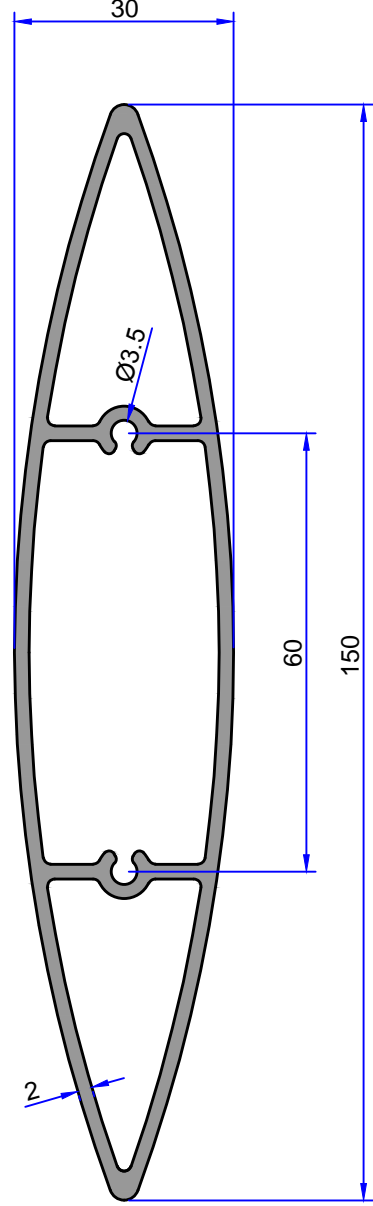

4837
2.570 kg/m

4835
1.968 kg/m

Not: Katalog ağırlıkları teorik ağırlıklardır. Üzerine kalıp aşınmasından dolayı %3-%5 boya farkından dolayı %4-%6 ağırlık ilave edilecektir.

GÜNEŞ KIRICI PROFİLLERİ

ÇELİKLER
ALÜMİNYUM PLASTİK
SAN.VE TİC. A.Ş.

4834
1.016 kg/m

5447
1.022 kg/m

10740
0.594 kg/m

6745
0.811 kg/m

6746
0.578 kg/m

Not: Katalog ağırlıkları teorik ağırlıklardır. Üzerine kalıp aşınmasından dolayı %3-%5 boya farkından dolayı %4-%6 ağırlık ilave edilecektir.

ÇELİKLER
ALÜMİNYUM PLASTİK
SAN.VE TİC. A.Ş.

GÜNEŞ KIRICI PROFİLLERİ

5355
3.069 kg/m

10067
0.410 kg/m

Not: Katalog ağırlıkları teorik ağırlıklardır. Üzerine kalıp aşınmasından dolayı %3-%5 boya farkından dolayı %4-%6 ağırlık ilave edilecektir.

GÜNEŞ KIRICI PROFİLLERİ

ÇELİKLER
ALÜMİNYUM PLASTİK
SAN.VE TİC. A.Ş.

Not: Katalog ağırlıkları teorik ağırlıklardır. Üzerine kalıp aşınmasından dolayı %3-%5 boya farkından dolayı %4-%6 ağırlık ilave edilecektir.