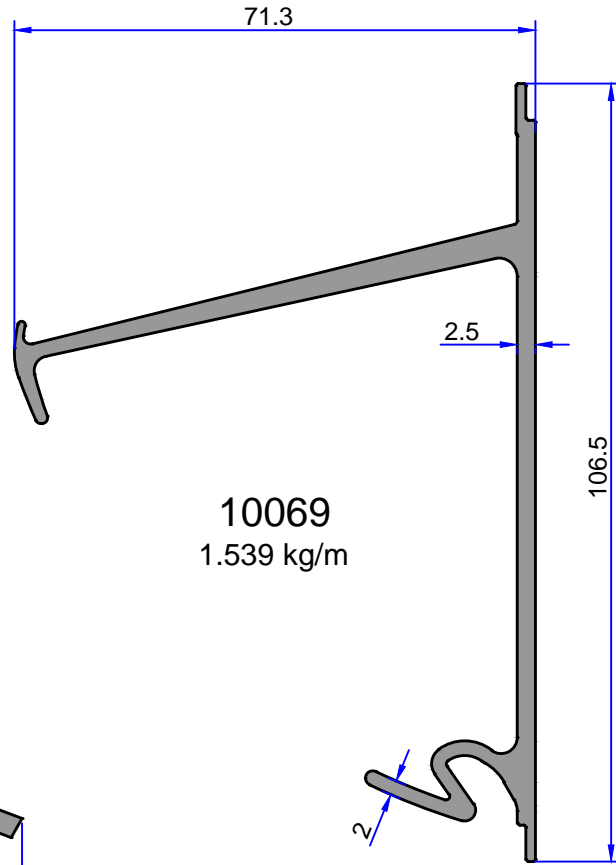

4837
2.570 kg/m

4835
1.968 kg/m

Not: Katalog ağırlıkları teorik ağırlıklardır. Üzerine kalıp aşınmasından dolayı %3-%5 boya farkından dolayı %4-%6 ağırlık ilave edilecektir.

GÜNEŞ KIRICI PROFİLLERİ

ÇELİKLER
ALÜMİNYUM PLASTİK
SAN.VE TİC. A.Ş.

4834
1.016 kg/m

5447
1.022 kg/m

10740
0.594 kg/m

6745
0.811 kg/m

6746
0.578 kg/m

Not: Katalog ağırlıkları teorik ağırlıklardır. Üzerine kalıp aşınmasından dolayı %3-%5 boya farkından dolayı %4-%6 ağırlık ilave edilecektir.

ÇELİKLER
ALÜMİNYUM PLASTİK
SAN.VE TİC. A.Ş.

GÜNEŞ KIRICI PROFİLLERİ

5355
3.069 kg/m

10067
0.410 kg/m

Not: Katalog ağırlıkları teorik ağırlıklardır. Üzerine kalıp aşınmasından dolayı %3-%5 boya farkından dolayı %4-%6 ağırlık ilave edilecektir.

GÜNEŞ KIRICI PROFİLLERİ

ÇELİKLER
ALÜMİNYUM PLASTİK
SAN.VE TİC. A.Ş.

Not: Katalog ağırlıkları teorik ağırlıklardır. Üzerine kalıp aşınmasından dolayı %3-%5 boya farkından dolayı %4-%6 ağırlık ilave edilecektir.