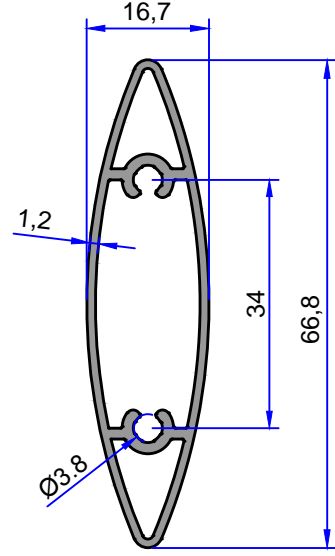

4837
2.570 kg/m

4835
1.968 kg/m

Not: Katalog ağırlıkları teorik ağırlıklardır. Üzerine kalıp aşınmasından dolayı %3-%5 boya farkından dolayı %4-%6 ağırlık ilave edilecektir.

GÜNEŞ KIRICI PROFİLLERİ

ÇELİKLER
ALÜMİNYUM PLASTİK
SAN.VE TİC. A.Ş.

4834
1.016 kg/m

5447
1.022 kg/m

10740
0.594 kg/m

6745
0.811 kg/m

6746
0.578 kg/m

Not: Katalog ağırlıkları teorik ağırlıklardır. Üzerine kalıp aşınmasından dolayı %3-%5 boya farkından dolayı %4-%6 ağırlık ilave edilecektir.

ÇELİKLER
ALÜMİNYUM PLASTİK
SAN.VE TİC. A.Ş.

GÜNEŞ KIRICI PROFİLLERİ

5355
3.069 kg/m

10067
0.410 kg/m

Not: Katalog ağırlıkları teorik ağırlıklardır. Üzerine kalıp aşınmasından dolayı %3-%5 boya farkından dolayı %4-%6 ağırlık ilave edilecektir.