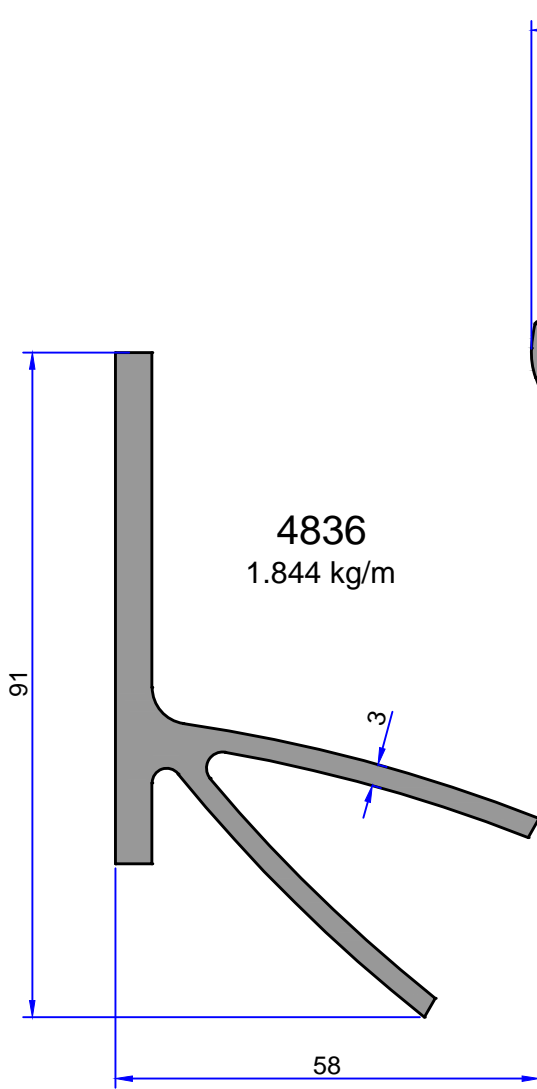

4837
2.570 kg/m

4835
1.968 kg/m

Not: Katalog ağırlıkları teorik ağırlıklardır. Üzerine kalıp aşınmasından dolayı %3-%5 boya farkından dolayı %4-%6 ağırlık ilave edilecektir.

GÜNEŞ KIRICI PROFİLLERİ

ÇELİKLER
ALÜMİNYUM PLASTİK
SAN.VE TİC. A.Ş.

4834
1.016 kg/m

5447
1.022 kg/m

10740
0.594 kg/m

6745
0.811 kg/m

6746
0.578 kg/m

Not: Katalog ağırlıkları teorik ağırlıklardır. Üzerine kalıp aşınmasından dolayı %3-%5 boya farkından dolayı %4-%6 ağırlık ilave edilecektir.

ÇELİKLER
ALÜMİNYUM PLASTİK
SAN.VE TİC. A.Ş.

GÜNEŞ KIRICI PROFİLLERİ

5355
3.069 kg/m

10067
0.410 kg/m

Not: Katalog ağırlıkları teorik ağırlıklardır. Üzerine kalıp aşınmasından dolayı %3-%5 boya farkından dolayı %4-%6 ağırlık ilave edilecektir.

GÜNEŞ KIRICI PROFİLLERİ

ÇELİKLER
ALÜMİNYUM PLASTİK
SAN.VE TİC. A.Ş.

Not: Katalog ağırlıkları teorik ağırlıklardır. Üzerine kalıp aşınmasından dolayı %3-%5 boya farkından dolayı %4-%6 ağırlık ilave edilecektir.