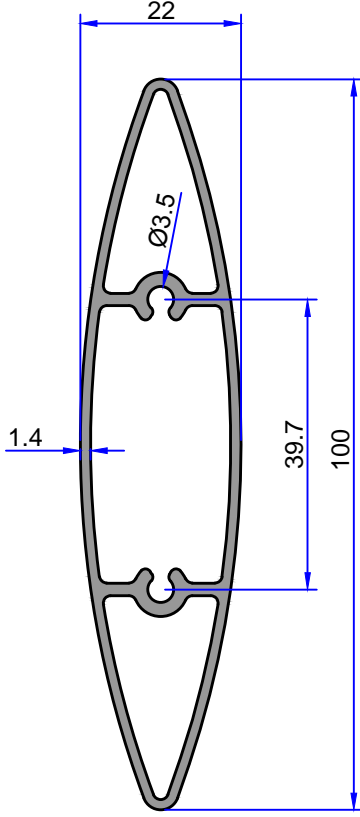

4837
2.570 kg/m

4835
1.968 kg/m

Not: Katalog ağırlıkları teorik ağırlıklardır. Üzerine kalıp aşınmasından dolayı %3-%5 boya farkından dolayı %4-%6 ağırlık ilave edilecektir.

GÜNEŞ KIRICI PROFİLLERİ

ÇELİKLER
ALÜMİNYUM PLASTİK
SAN.VE TİC. A.Ş.

4834
1.016 kg/m

5447
1.022 kg/m

10740
0.594 kg/m

6745
0.811 kg/m

6746
0.578 kg/m

Not: Katalog ağırlıkları teorik ağırlıklardır. Üzerine kalıp aşınmasından dolayı %3-%5 boya farkından dolayı %4-%6 ağırlık ilave edilecektir.

ÇELİKLER
ALÜMİNYUM PLASTİK
SAN.VE TİC. A.Ş.

GÜNEŞ KIRICI PROFİLLERİ

5355
3.069 kg/m

10067
0.410 kg/m

Not: Katalog ağırlıkları teorik ağırlıklardır. Üzerine kalıp aşınmasından dolayı %3-%5 boya farkından dolayı %4-%6 ağırlık ilave edilecektir.