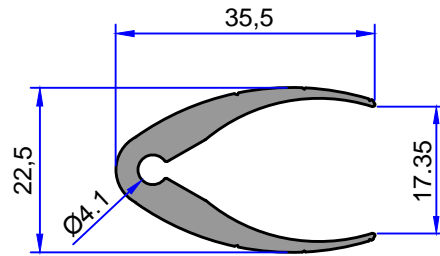

4837
2.570 kg/m

4835
1.968 kg/m

Not: Katalog ağırlıkları teorik ağırlıklardır. Üzerine kalıp aşınmasından dolayı %3-%5 boya farkından dolayı %4-%6 ağırlık ilave edilecektir.

GÜNEŞ KIRICI PROFİLLERİ

ÇELİKLER
ALÜMİNYUM PLASTİK
SAN.VE TİC. A.Ş.

4834
1.016 kg/m

5447
1.022 kg/m

10740
0.594 kg/m

6745
0.811 kg/m

6746
0.578 kg/m

Not: Katalog ağırlıkları teorik ağırlıklardır. Üzerine kalıp aşınmasından dolayı %3-%5 boya farkından dolayı %4-%6 ağırlık ilave edilecektir.

ÇELİKLER
ALÜMİNYUM PLASTİK
SAN.VE TİC. A.Ş.

GÜNEŞ KIRICI PROFİLLERİ

5355
3.069 kg/m

10067
0.410 kg/m

Not: Katalog ağırlıkları teorik ağırlıklardır. Üzerine kalıp aşınmasından dolayı %3-%5 boya farkından dolayı %4-%6 ağırlık ilave edilecektir.