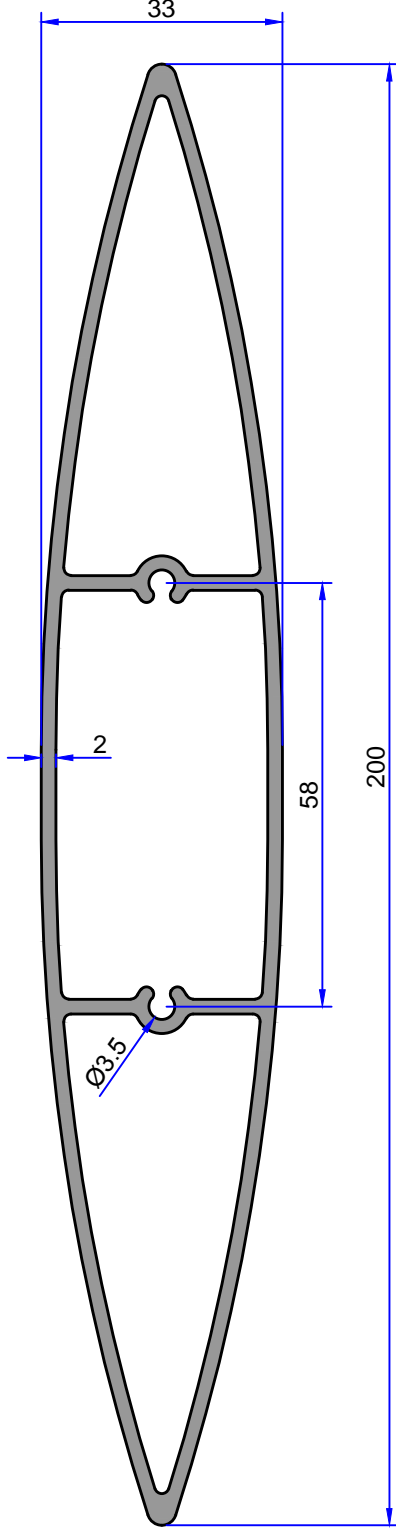

4837
2.570 kg/m

4835
1.968 kg/m

Not: Katalog ağırlıkları teorik ağırlıklardır. Üzerine kalıp aşınmasından dolayı %3-%5 boya farkından dolayı %4-%6 ağırlık ilave edilecektir.

GÜNEŞ KIRICI PROFİLLERİ

ÇELİKLER
ALÜMİNYUM PLASTİK
SAN.VE TİC. A.Ş.

4834
1.016 kg/m

5447
1.022 kg/m

10740
0.594 kg/m

6745
0.811 kg/m

6746
0.578 kg/m

Not: Katalog ağırlıkları teorik ağırlıklardır. Üzerine kalıp aşınmasından dolayı %3-%5 boya farkından dolayı %4-%6 ağırlık ilave edilecektir.

ÇELİKLER
ALÜMİNYUM PLASTİK
SAN.VE TİC. A.Ş.

GÜNEŞ KIRICI PROFİLLERİ

5355
3.069 kg/m

10067
0.410 kg/m

Not: Katalog ağırlıkları teorik ağırlıklardır. Üzerine kalıp aşınmasından dolayı %3-%5 boya farkından dolayı %4-%6 ağırlık ilave edilecektir.