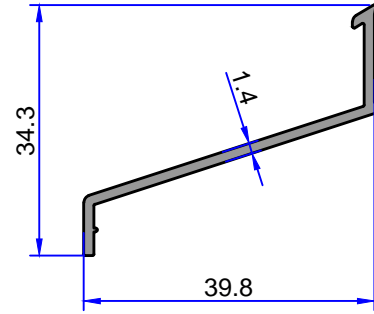

10397
0.243 kg/m