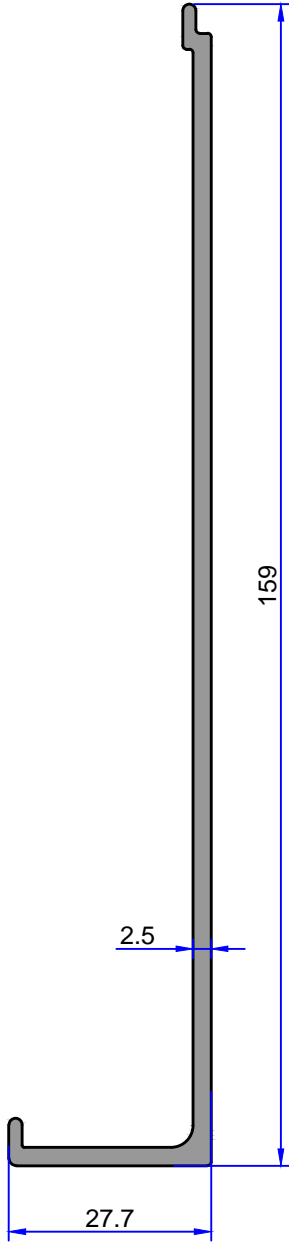

ÇELİKLER

ALÜMİNYUM PLASTİK SAN. VE TİC. A.Ş.

DENİZLİK PROFİLLERİ

web: www.celikleraluminyum.com.tr
email: celikler@celikleraluminyum.com.tr

10399
0.302 kg/m

7679
0.288 kg/m

6089
0.321 kg/m

10397
0.243 kg/m

5716
0.222 kg/m

4307
0.218 kg/m

DENİZLİK PROFİLLERİ

ÇELİKLER
ALÜMİNYUM PLASTİK
SAN.VE TİC. A.Ş.

Not: Katalog ağırlıkları teorik ağırlıklardır. Üzerine kalıp aşınmasından dolayı %3-%5 boya farkından dolayı %4-%6 ağırlık ilave edilecektir.

Not: Katalog ağırlıkları teorik ağırlıklardır. Üzerine kalıp aşınmasından dolayı %3-%5 boya farkından dolayı %4-%6 ağırlık ilave edilecektir.

DENİZLİK PROFİLLERİ

ÇELİKLER
ALÜMİNYUM PLASTİK
SAN.VE TİC. A.Ş.

Not: Katalog ağırlıkları teorik ağırlıklardır. Üzerine kalıp aşınmasından dolayı %3-%5 boya farkından dolayı %4-%6 ağırlık ilave edilecektir.

5536
1.270 kg/m

5337
0.816 kg/m