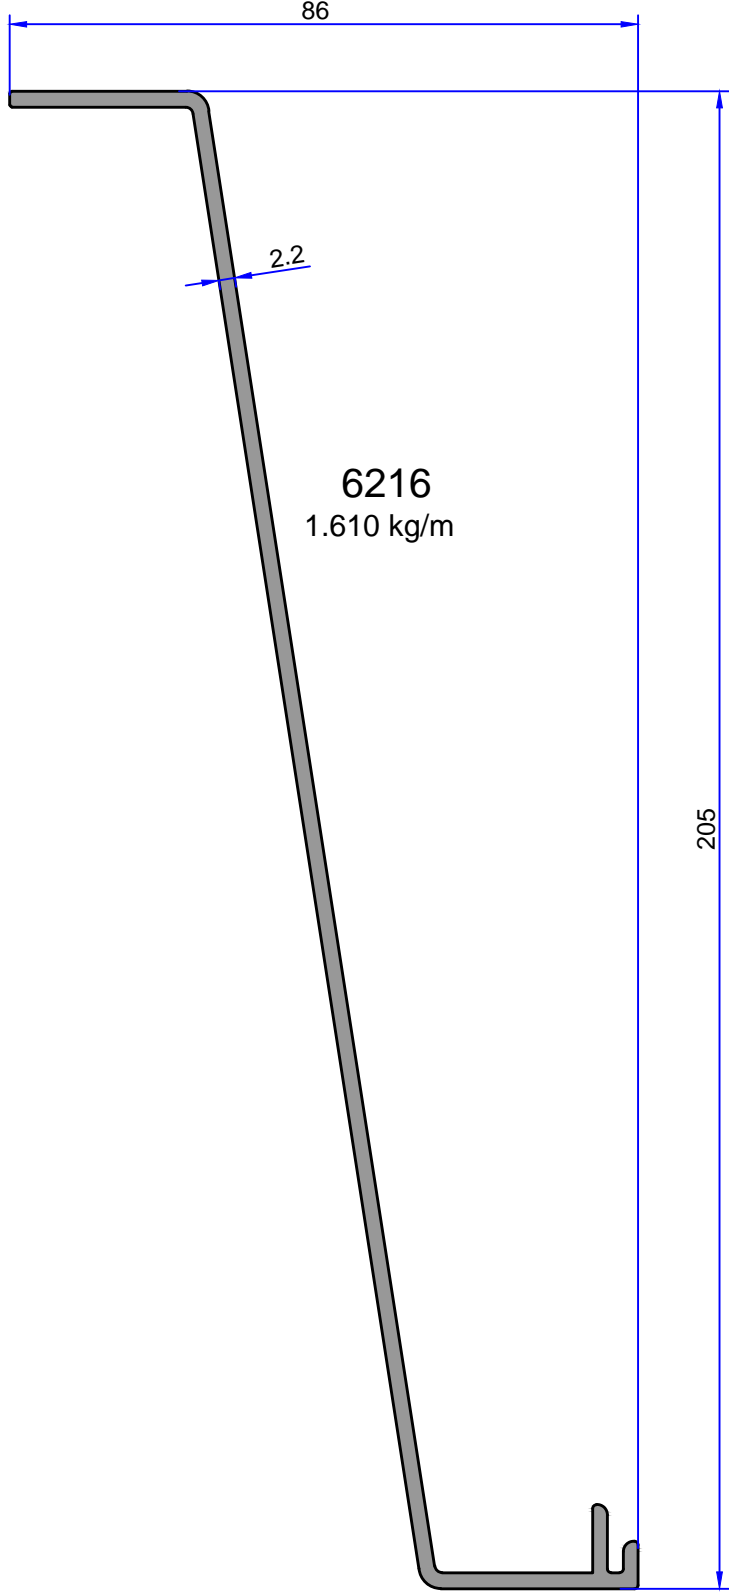

5716
0.222 kg/m

4307
0.218 kg/m

DENİZLİK PROFİLLERİ

ÇELİKLER
ALÜMİNYUM PLASTİK
SAN.VE TİC. A.Ş.

Not: Katalog ağırlıkları teorik ağırlıklardır. Üzerine kalıp aşınmasından dolayı %3-%5 boya farkından dolayı %4-%6 ağırlık ilave edilecektir.