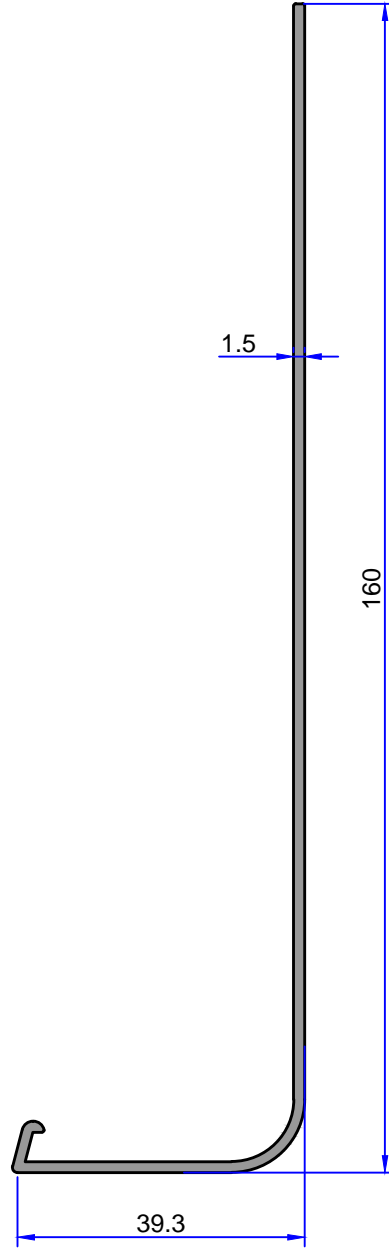

5716
0.222 kg/m

4307
0.218 kg/m

DENİZLİK PROFİLLERİ

ÇELİKLER
ALÜMİNYUM PLASTİK
SAN.VE TİC. A.Ş.

Not: Katalog ağırlıkları teorik ağırlıklardır. Üzerine kalıp aşınmasından dolayı %3-%5 boya farkından dolayı %4-%6 ağırlık ilave edilecektir.

Not: Katalog ağırlıkları teorik ağırlıklardır. Üzerine kalıp aşınmasından dolayı %3-%5 boya farkından dolayı %4-%6 ağırlık ilave edilecektir.

DENİZLİK PROFİLLERİ

ÇELİKLER
ALÜMİNYUM PLASTİK
SAN.VE TİC. A.Ş.

Not: Katalog ağırlıkları teorik ağırlıklardır. Üzerine kalıp aşınmasından dolayı %3-%5 boya farkından dolayı %4-%6 ağırlık ilave edilecektir.

5536
1.270 kg/m

5337
0.816 kg/m