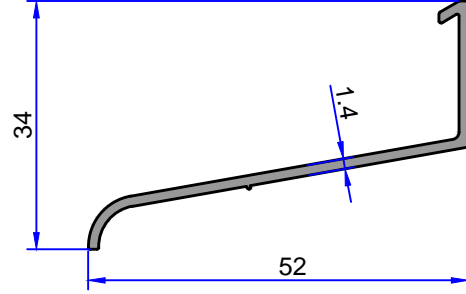

7679
0.288 kg/m