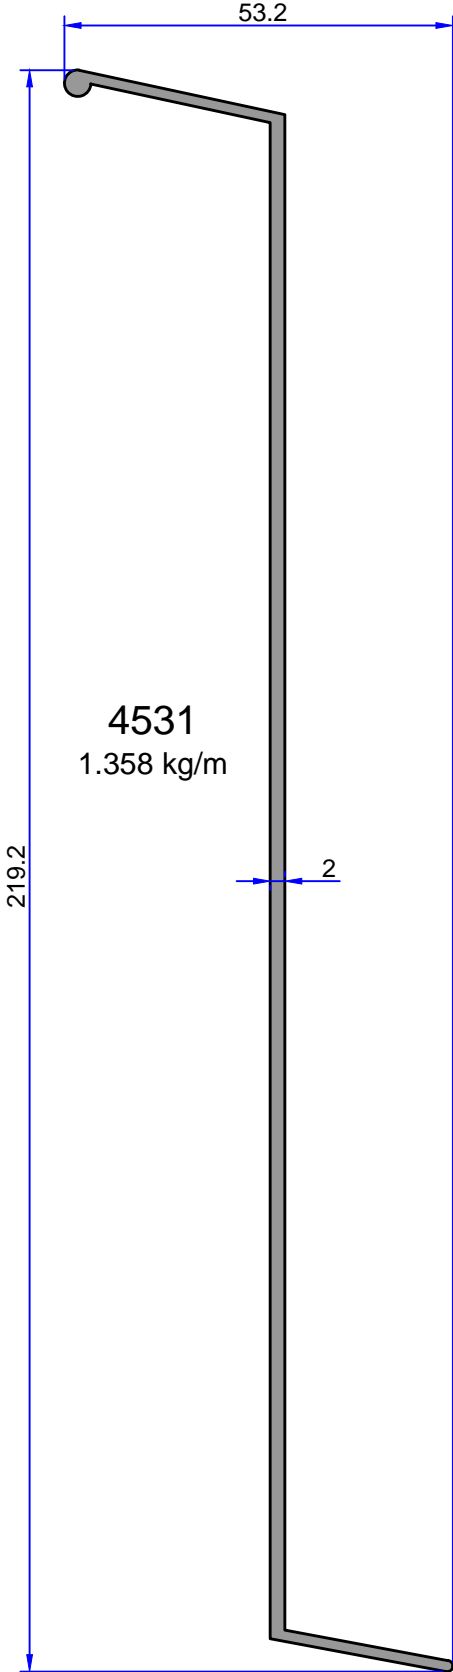

ÇELİKLER

ALÜMİNYUM PLASTİK SAN. VE TİC. A.Ş.

DENİZLİK PROFİLLERİ

web: www.celikleraluminyum.com.tr
email: celikler@celikleraluminyum.com.tr

10399
0.302 kg/m

7679
0.288 kg/m

6089
0.321 kg/m

10397
0.243 kg/m

5716
0.222 kg/m

4307
0.218 kg/m

DENİZLİK PROFİLLERİ

ÇELİKLER
ALÜMİNYUM PLASTİK
SAN.VE TİC. A.Ş.

Not: Katalog ağırlıkları teorik ağırlıklardır. Üzerine kalıp aşınmasından dolayı %3-%5 boya farkından dolayı %4-%6 ağırlık ilave edilecektir.

Not: Katalog ağırlıkları teorik ağırlıklardır. Üzerine kalıp aşınmasından dolayı %3-%5 boya farkından dolayı %4-%6 ağırlık ilave edilecektir.

DENİZLİK PROFİLLERİ

ÇELİKLER
ALÜMİNYUM PLASTİK
SAN.VE TİC. A.Ş.