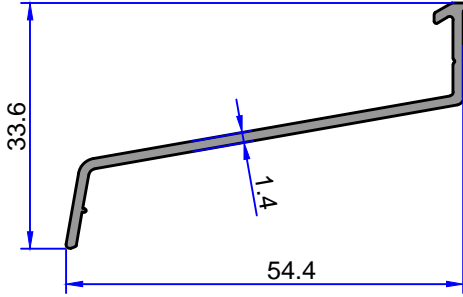

10399
0.302 kg/m