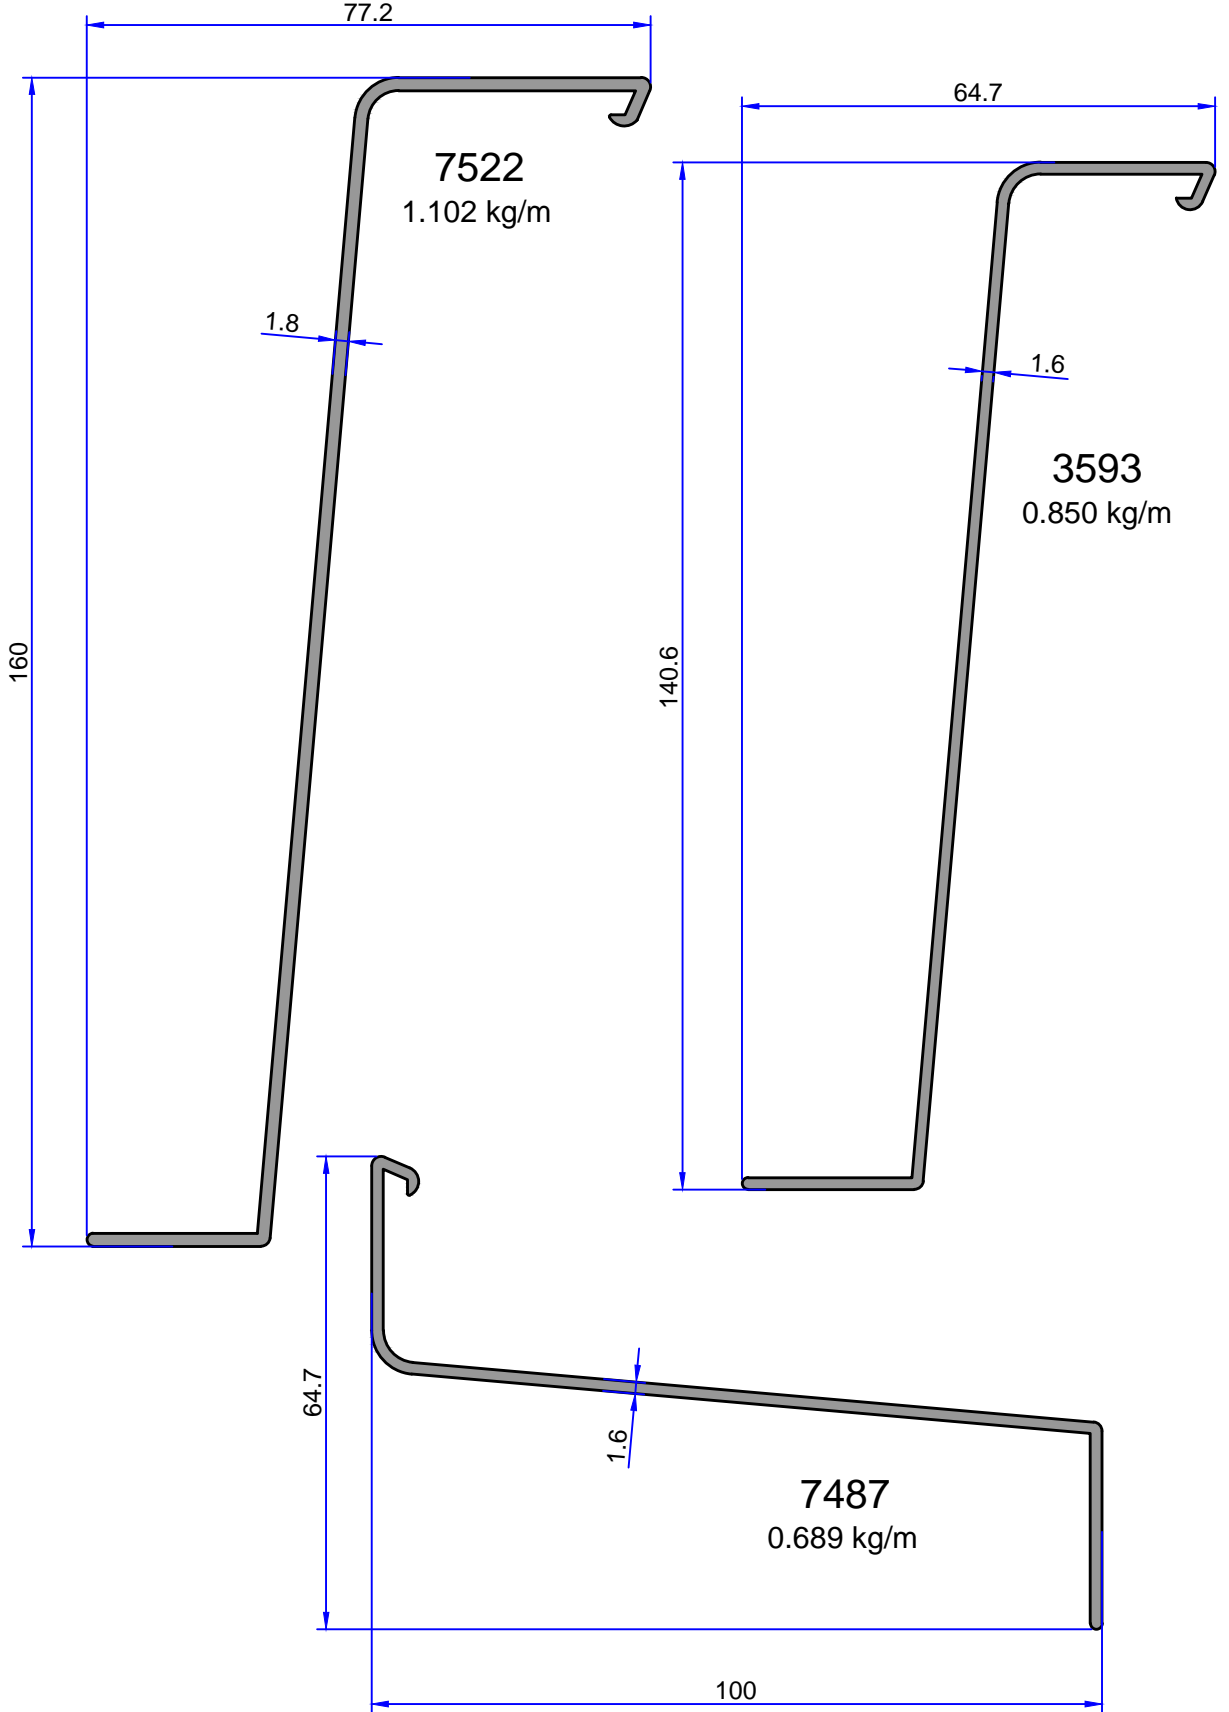

5716
0.222 kg/m

4307
0.218 kg/m

DENİZLİK PROFİLLERİ

ÇELİKLER
ALÜMİNYUM PLASTİK
SAN.VE TİC. A.Ş.

Not: Katalog ağırlıkları teorik ağırlıklardır. Üzerine kalıp aşınmasından dolayı %3-%5 boya farkından dolayı %4-%6 ağırlık ilave edilecektir.

Not: Katalog ağırlıkları teorik ağırlıklardır. Üzerine kalıp aşınmasından dolayı %3-%5 boya farkından dolayı %4-%6 ağırlık ilave edilecektir.

DENİZLİK PROFİLLERİ

ÇELİKLER
ALÜMİNYUM PLASTİK
SAN.VE TİC. A.Ş.

Not: Katalog ağırlıkları teorik ağırlıklardır. Üzerine kalıp aşınmasından dolayı %3-%5 boya farkından dolayı %4-%6 ağırlık ilave edilecektir.

5536
1.270 kg/m

5337
0.816 kg/m