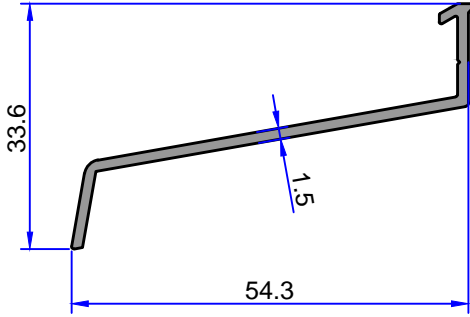

6089
0.321 kg/m