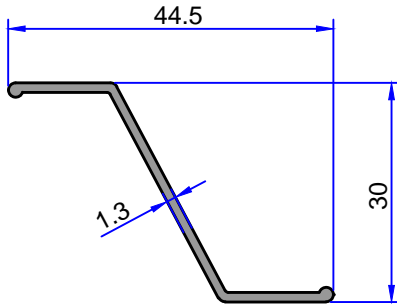

5716
0.222 kg/m

4307
0.218 kg/m

DENİZLİK PROFİLLERİ

ÇELİKLER
ALÜMİNYUM PLASTİK
SAN.VE TİC. A.Ş.

Not: Katalog ağırlıkları teorik ağırlıklardır. Üzerine kalıp aşınmasından dolayı %3-%5 boya farkından dolayı %4-%6 ağırlık ilave edilecektir.