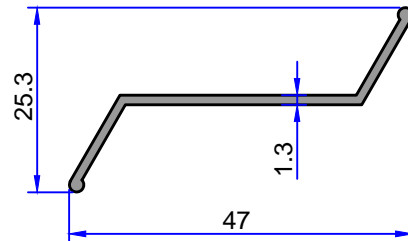

5716
0.222 kg/m

4307
0.218 kg/m

DENİZLİK PROFİLLERİ

ÇELİKLER
ALÜMİNYUM PLASTİK
SAN.VE TİC. A.Ş.

Not: Katalog ağırlıkları teorik ağırlıklardır. Üzerine kalıp aşınmasından dolayı %3-%5 boya farkından dolayı %4-%6 ağırlık ilave edilecektir.