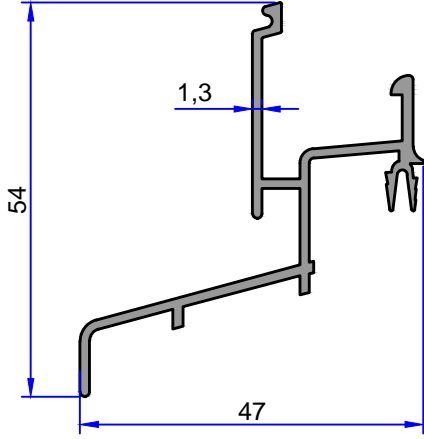

3635
0.496 kg/m