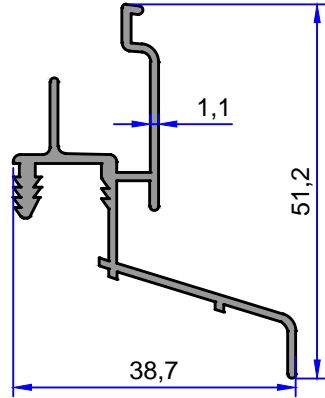

3865
0.404 kg/m