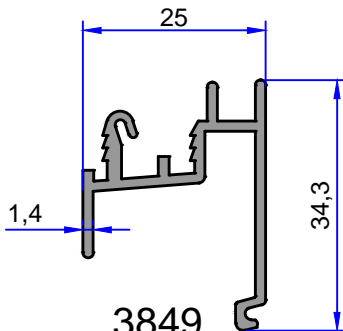

3849
0.388 kg/m

4884
0.559 kg/m

DAMLALIK PROFİLLERİ

ÇELİKLER
ALÜMİNYUM PLASTİK
SAN.VE TİC. A.Ş.

4405
0.622 kg/m

6612
0.355 kg/m

4145
0.174 kg/m

Not: Katolog ağırlıkları teorik ağırlıklardır. Üzerine kalıp aşınmasından dolayı %3-%5 boya farkından dolayı %4-%6 ağırlık ilave edilecektir.