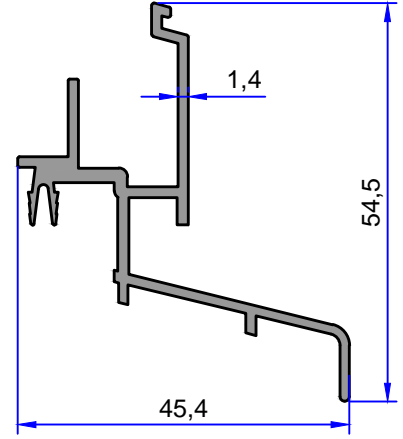

3760
0.550 kg/m