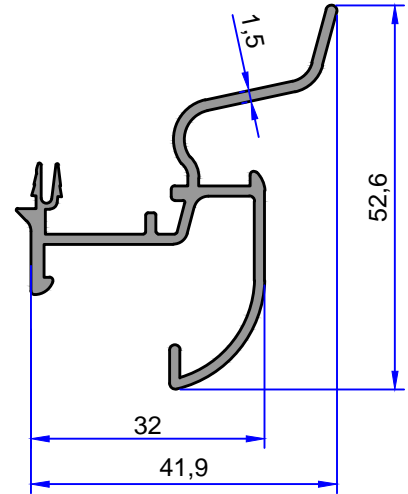

ÇELİKLER

ALÜMİNYUM PLASTİK SAN. VE TİC. A.Ş.

DAMLALIK PROFİLLERİ

web: www.celikleraluminyum.com.tr
email: celikler@celikleraluminyum.com.tr

3635
0.496 kg/m

3760
0.550 kg/m

3864
0.483 kg/m

3865
0.404 kg/m

3849
0.388 kg/m

4884
0.559 kg/m

DAMLALIK PROFİLLERİ

ÇELİKLER
ALÜMİNYUM PLASTİK
SAN.VE TİC. A.Ş.

4405
0.622 kg/m

6612
0.355 kg/m

4145
0.174 kg/m

Not: Katolog ağırlıkları teorik ağırlıklardır. Üzerine kalıp aşınmasından dolayı %3-%5 boya farkından dolayı %4-%6 ağırlık ilave edilecektir.