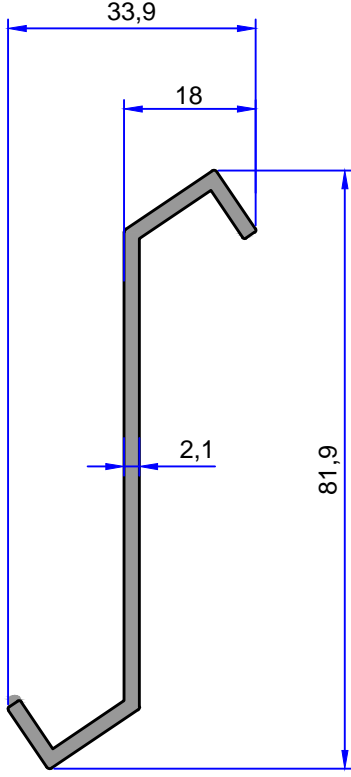

ÇELİKLER

ALÜMİNYUM PLASTİK SAN. VE TİC. A.Ş.

DAMLALIK PROFİLLERİ

web: www.celikleraluminyum.com.tr
email: celikler@celikleraluminyum.com.tr

3635
0.496 kg/m

3760
0.550 kg/m

3864
0.483 kg/m

3865
0.404 kg/m

3849
0.388 kg/m

4884
0.559 kg/m

DAMLALIK PROFİLLERİ

ÇELİKLER
ALÜMİNYUM PLASTİK
SAN.VE TİC. A.Ş.

4405
0.622 kg/m

6612
0.355 kg/m

4145
0.174 kg/m

Not: Katolog ağırlıkları teorik ağırlıklardır. Üzerine kalıp aşınmasından dolayı %3-%5 boya farkından dolayı %4-%6 ağırlık ilave edilecektir.