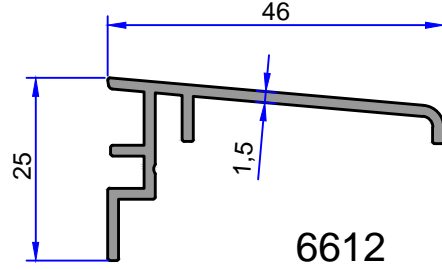

3849
0.388 kg/m

4884
0.559 kg/m

DAMLALIK PROFİLLERİ

ÇELİKLER
ALÜMİNYUM PLASTİK
SAN.VE TİC. A.Ş.

4405
0.622 kg/m

6612
0.355 kg/m

4145
0.174 kg/m

Not: Katolog ağırlıkları teorik ağırlıklardır. Üzerine kalıp aşınmasından dolayı %3-%5 boya farkından dolayı %4-%6 ağırlık ilave edilecektir.