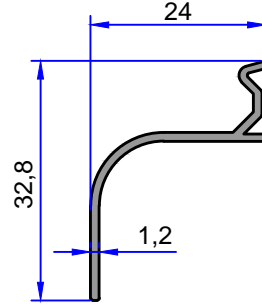

3849
0.388 kg/m

4884
0.559 kg/m

DAMLALIK PROFİLLERİ

ÇELİKLER
ALÜMİNYUM PLASTİK
SAN.VE TİC. A.Ş.

4405
0.622 kg/m

6612
0.355 kg/m

4145
0.174 kg/m

Not: Katolog ağırlıkları teorik ağırlıklardır. Üzerine kalıp aşınmasından dolayı %3-%5 boya farkından dolayı %4-%6 ağırlık ilave edilecektir.