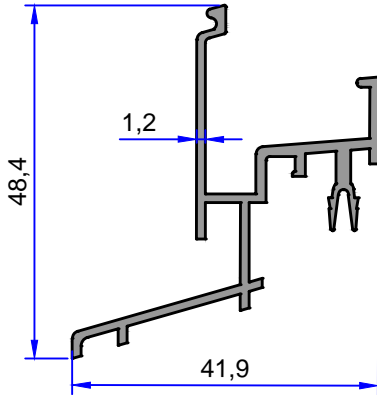

3864
0.483 kg/m